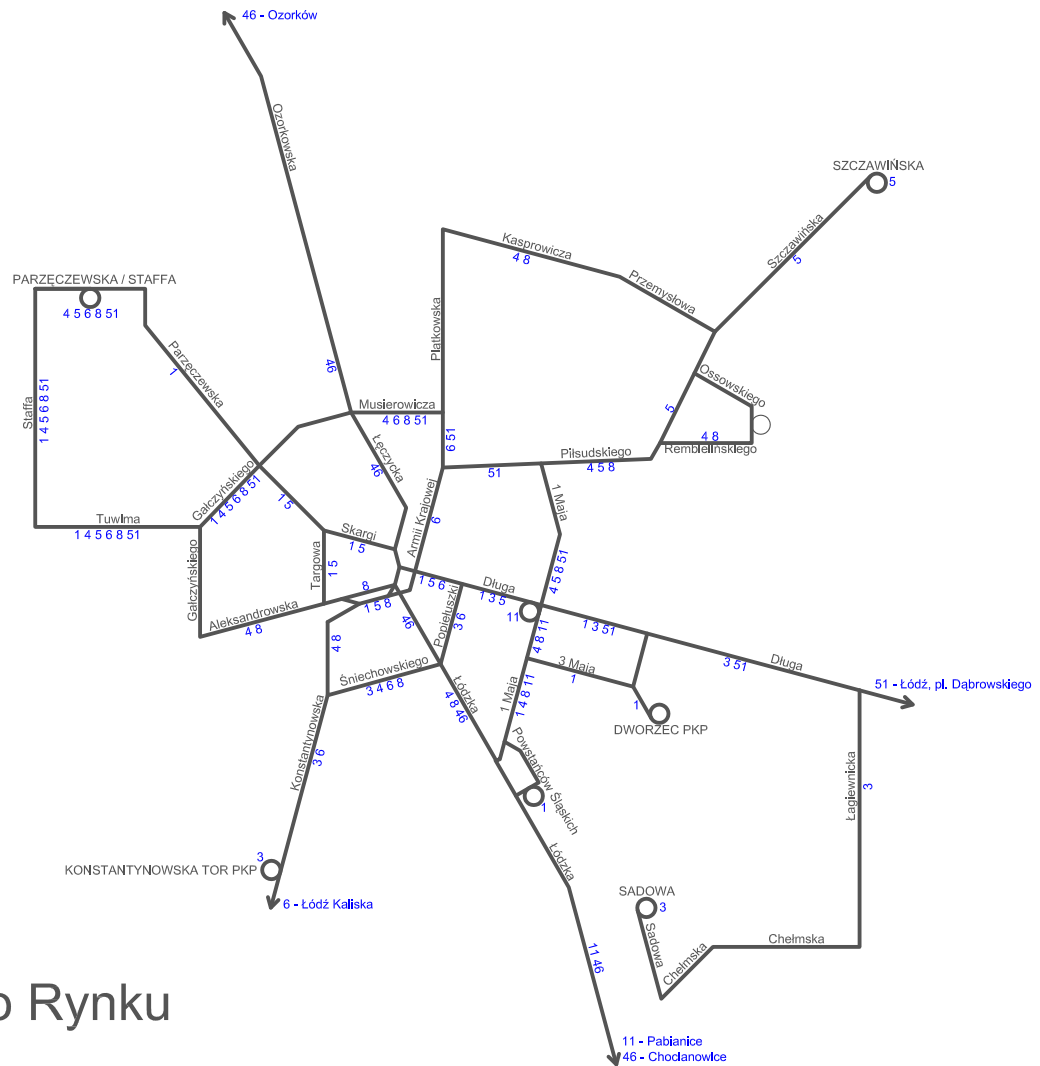

ZGIERZ

Schemat linii komunikacji miejskiej

Okolice Starego Rynku

stan na 1.01.2007