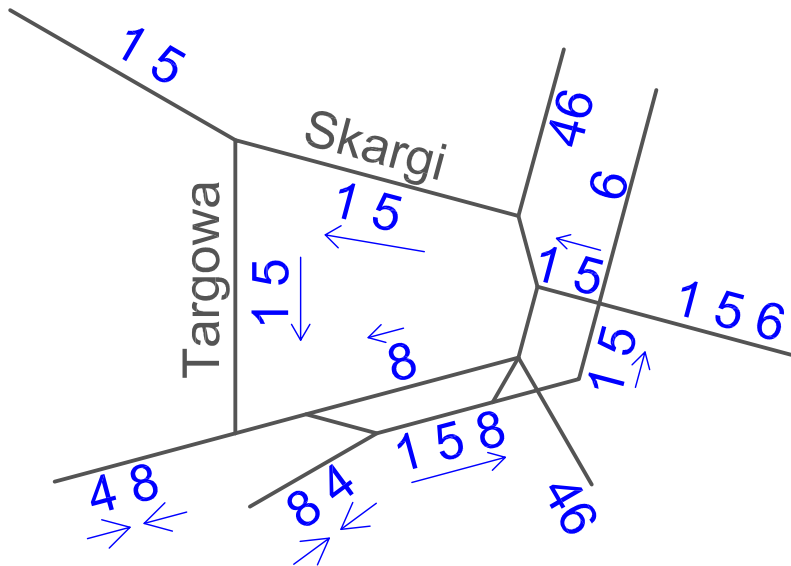

ZGIERZ

Schemat linii komunikacji miejskiej

Okolice Starego Rynku

stan na 1.01.2007