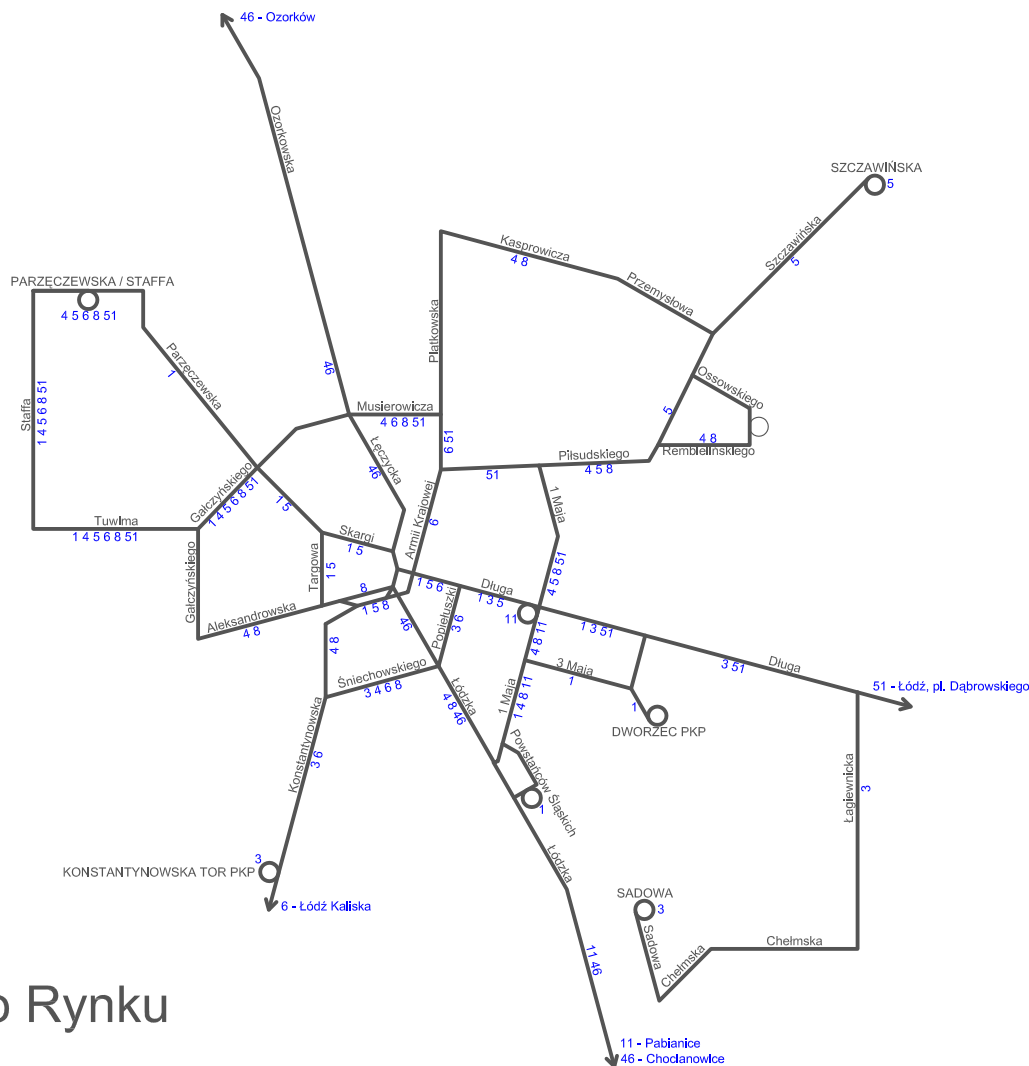

ZGIERZ

Schemat linii komunikacji miejskiej

Okolice Starego Rynku

stan na 1.01.2007