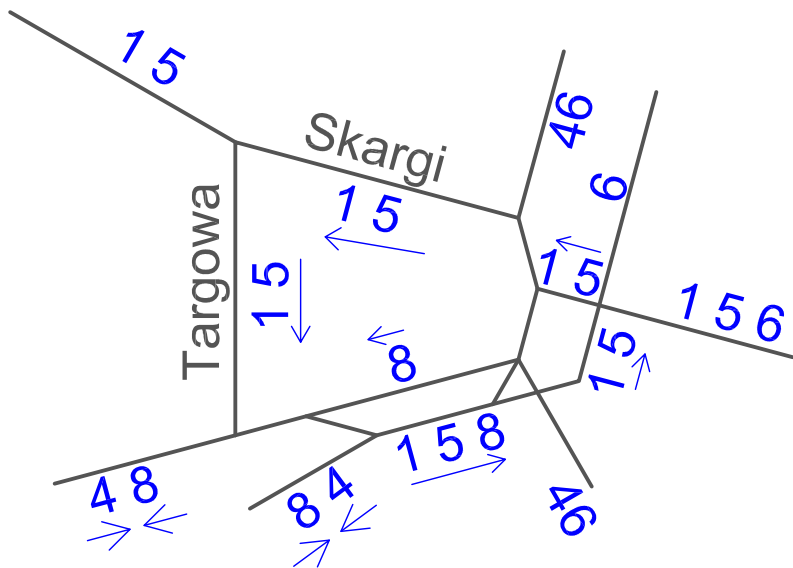

ZGIERZ

Schemat linii komunikacji miejskiej

Okolice Starego Rynku

stan na 1.01.2007