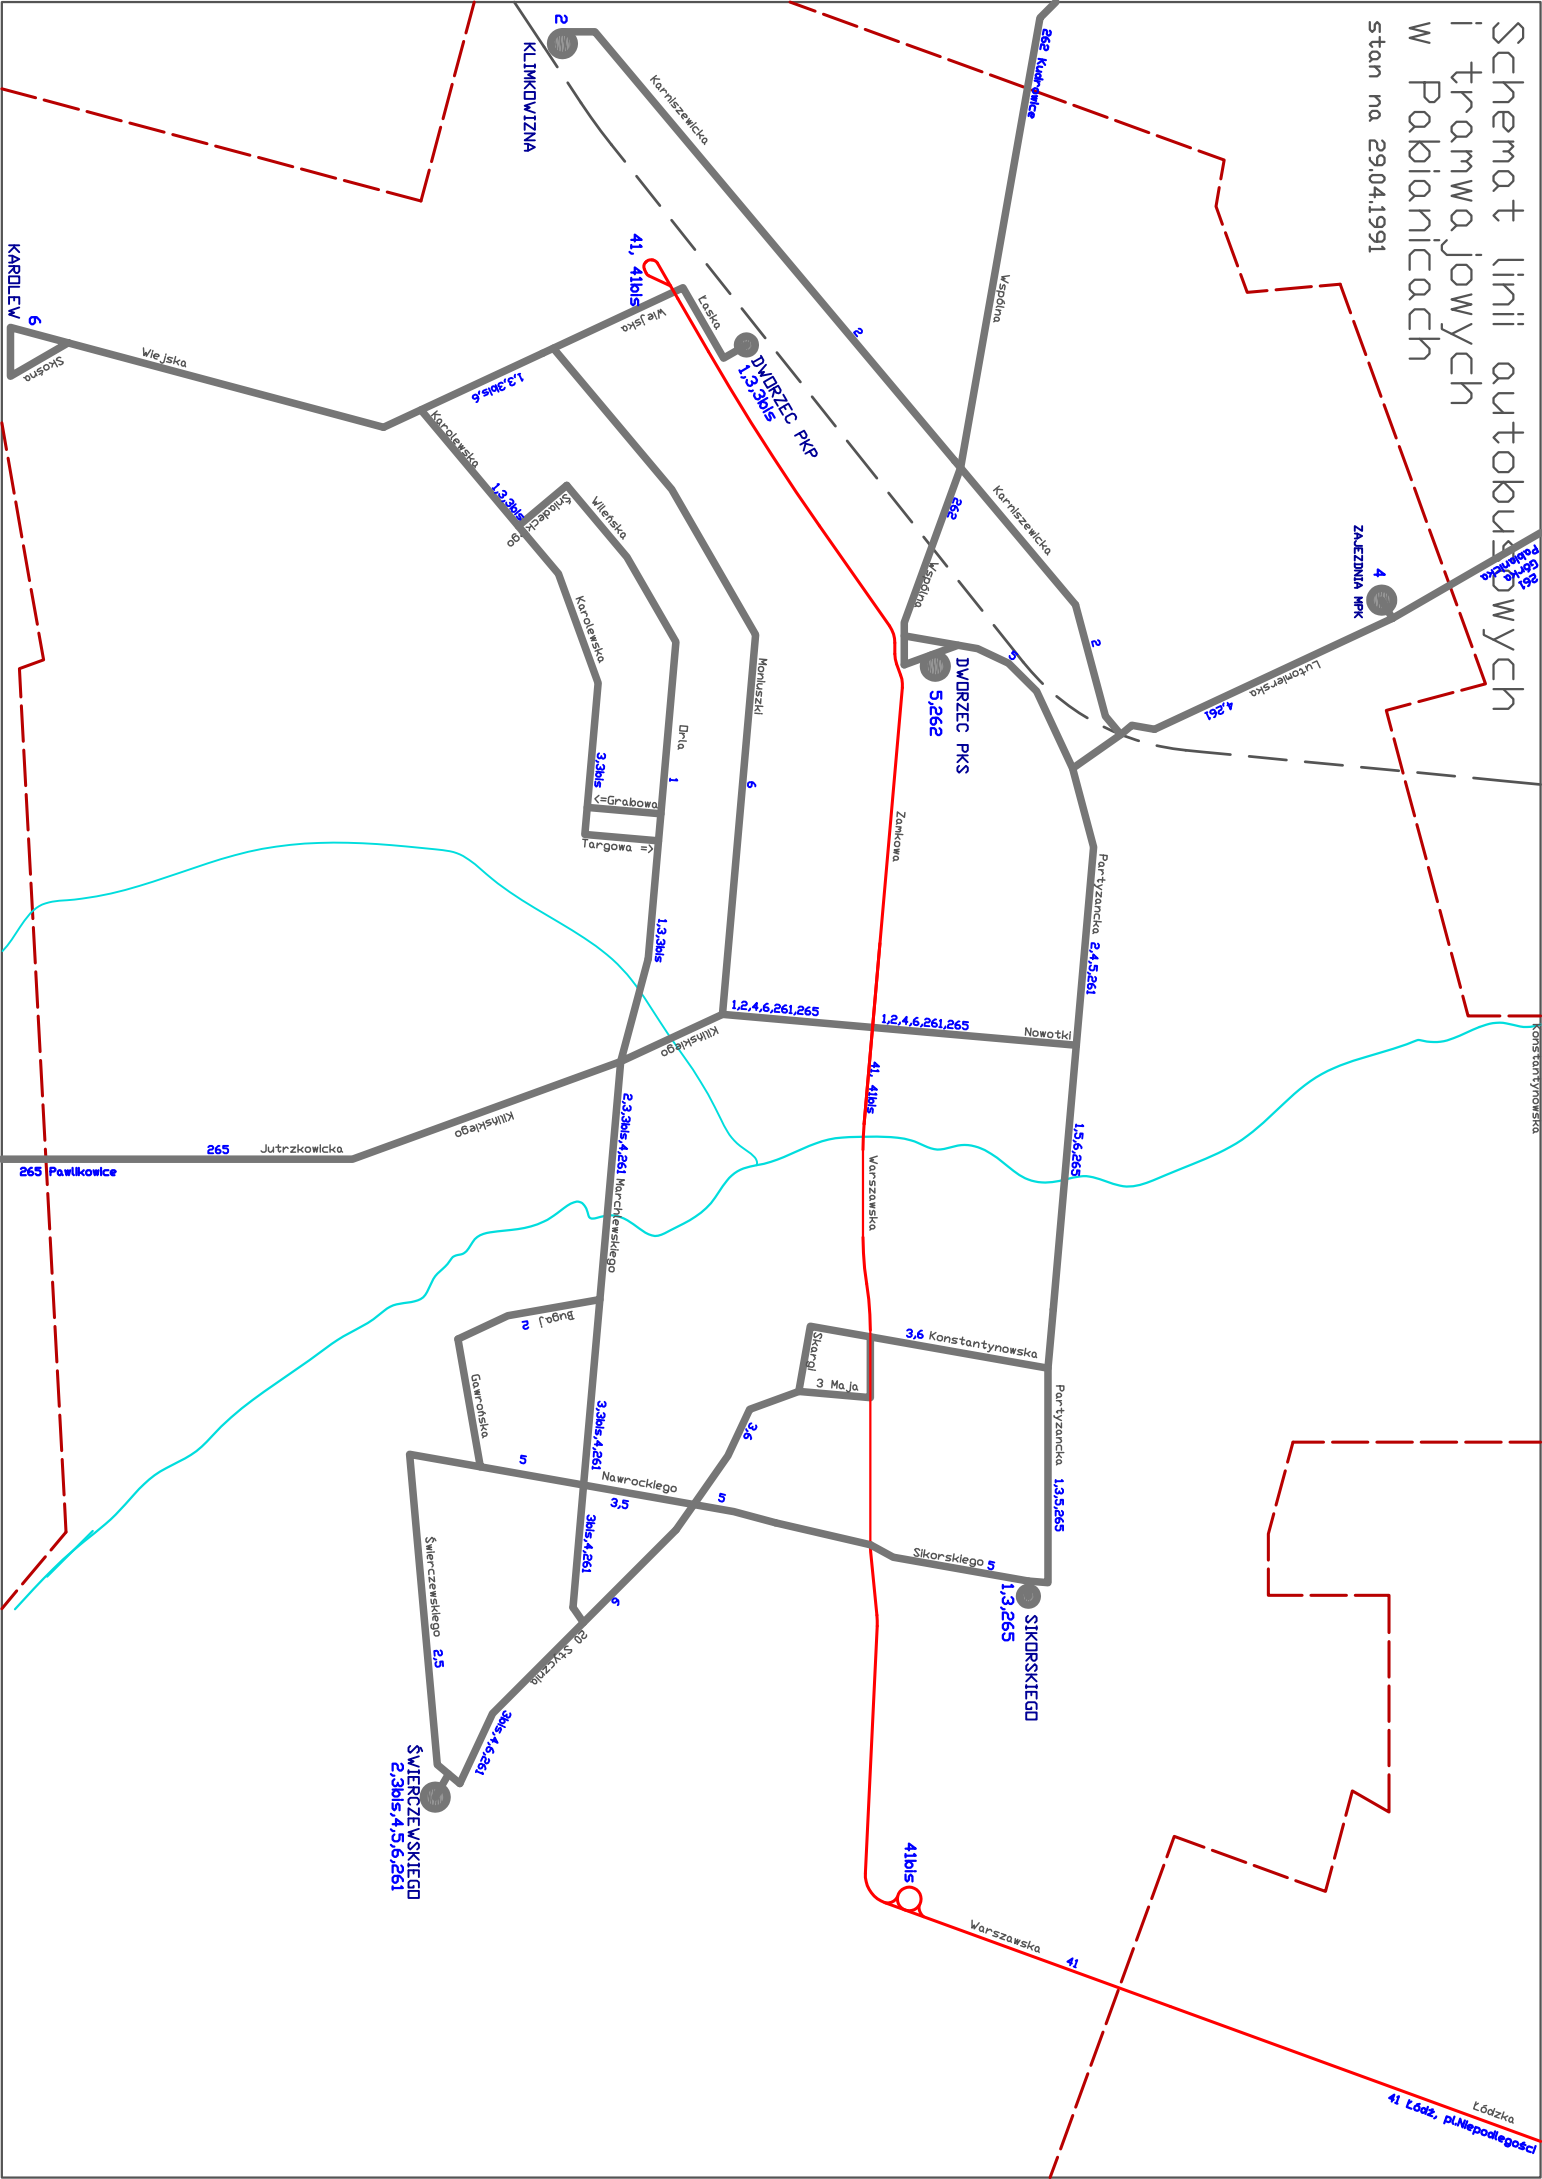

Schemat linii autobusowych i tramwajowych w Pabianicach

stan na 29.04.1991

41

4

DWORZEC PKS
5,262

1,2,4,6,261,265

41bis

SIKORSKIEGO
1,3,265

WIERCZEWSKIEGO
2,3bis,4,5,6,261

41 Łódź, pl.Niepodległości

KARDELEW
6

265 Pawlikowice

KONSTANTYNOWSKA

Łódźka